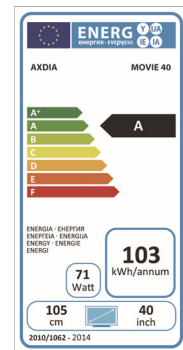

- FULL-HD LED TV
- Eingebauter HD Triple-Tuner (S2/C/T2)
- CI+ Schnittstelle (ready for HD+)
- Hotel-Modus
- Elektronischer Programmführer (EPG)
- 3x HDMI-Anschluss
- USB-Anschluss
- PC Monitor Funktion
- Energieeffizienzklasse A

TECHNISCHE DATEN

Bildschirmgröße: 105 cm
Bildschirmformat / -auflösung: 16:9 / 1.920 x 1.080
Helligkeit / Kontrast: 250 cd/m² / 4.000:1
Blickwinkel: 178° / 178°
Reaktionszeit: 8 ms
Farben: 16.7 Mio.
DVB-S Standard: MPEG-2 / MPEG-4 H.264
Tuner-Funktionen:
 Bis zu 3.500 Senderspeicherplätze, Elektronischer Programmführer (EPG), Videotext, Untertitel, Sendersortierung, Kindersicherung, Automatische & Manuelle Sendersuche, Favoriten
HD DVB-S2:
 Unterstützt bis zu DiSEqC1.3, Demodulation: QPSK / 8PSK
 Eingangsfrequenz: TBD
HD DVB-C:
 Demodulation: 16 - 256QAM, Eingangsfrequenz: 47 - 870 MHz
DVB-T/-T2:
 Modulation: COFDM 2K/8K, QPSK, 16QAM, 64QAM, QPSK, 16QAM, 64QAM, 256QAM
 Video System: MPEG-2 / MPEG-4 H.265 (HEVC)
Analog TV:
 Video System: PAL, SECAM, Audio System: B/G, D/K, I, L/L'