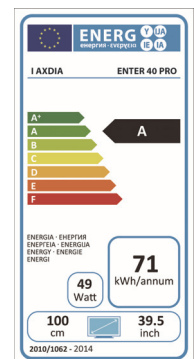

- FULL-HD LED TV
- Eingebauter HD Triple-Tuner (S2/C/T2)
- CI+ Schnittstelle (ready for HD+)
- Hotel-Modus
- Elektronischer Programmführer (EPG)
- 3x HDMI-Anschluss
- USB-Anschluss
- PC Monitor Funktion
- Energieeffizienzklasse A

TECHNISCHE DATEN

Bildschirmgröße: 100.3 cm (39.5 Zoll)
Bildschirmformat / -auflösung: 16:9 / 1.920 x 1.080
Helligkeit / Kontrast: 220 cd/m² / 800:1
Blickwinkel: TBD
Reaktionszeit: 8 ms
Farben: 16.7 Mio.
DVB-S Standard: MPEG-2 / MPEG-4 H.264
Tuner-Funktionen:
Bis zu 3.500 Senderspeicherplätze, Elektronischer Programmführer (EPG), Videotext, Untertitel, Sendersortierung, Automatische & Manuelle Sendersuche, Favoriten
HD DVB-S2:
Unterstützt bis zu DiSEqC1.3, Demodulation: QPSK / 8PSK Eingangsfrequenz: TBD
HD DVB-C:
Demodulation: 16 - 256QAM, Eingangsfrequenz: 47 - 870 MHz
DVB-T/-T2:
Modulation: COFDM 2K/8K, QPSK, 16QAM, 64QAM, QPSK, 16QAM, 64QAM, 256QAM
Video System: MPEG-2 / MPEG-4 H.265 (HEVC)
Video System: PAL, SECAM, Audio System: B/G, D/K, I, L/L'

Analog TV:
Video System: PAL, SECAM, Audio System: B/G, D/K, I, L/L'
Schnittstelle: CI+ (Common Interface)
HDMI-Spezifikationen: 1.080p, 1.080i, 720p, 576p, 480p, 480i
Bildeinstellungen: Standard, Benutzerdefiniert, Mild, Dynamisch
Audioeinstellungen: Standard, Benutzerdefiniert, Film, Musik, Sport
Sonstige Funktionen: Auto Ausschaltung, Mehrsprachiges Benutzermenü
Mediafunktionen: USB-Anschluss zur Wiedergabe von HD-Videos, MP3 & JPEG
Wandhalterung: 200x 100 mm Lochabstand (nicht mitgeliefert)
Lautsprecherausgang: 2 x 6 Watt
Stromversorgung: 100V - 240V; 50/60 Hz
Stromverbrauch:
<0.5W Stand-By / 0W Off-Mode / 49 W On-Mode
Energieverbrauch 71 kWh/Jahr auf der Grundlage eines täglichen vierstündigen Betriebs des Fernsehgeräts an 365 Tagen. Der tatsächliche Energieverbrauch hängt von der Art der Nutzung des Fernsehgeräts ab.