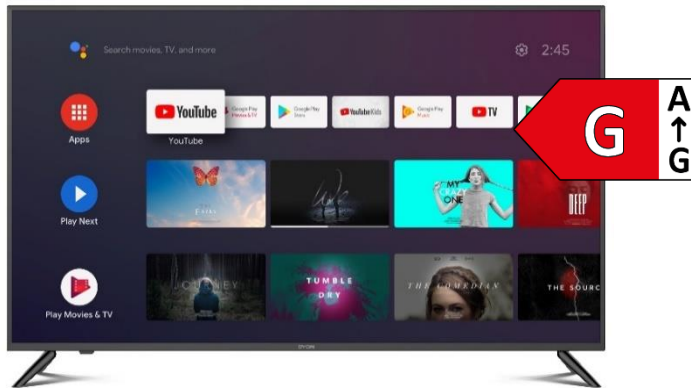

androidtv

Chromecast built-in

Google Play

- 4K Ultra-HD Android LED TV
- Eingebauter HD Triple-Tuner (S2/C/T2)
- Android TV mit Google Assistant
- Android TV Portal
- Bluetooth Fernbedienung mit Mikrofon
- Netflix & YouTube Taste auf der Fernbedienung
- CI+ Schnittstelle
- Elektronischer Programmführer (EPG)
- LAN-Anschluss und WiFi
- Energieeffizienzklasse: G (Bei einer Skala von A bis G)

Machen Sie Ihr Wohnzimmer zu einem echten Kinoerlebnis und genießen Sie Ihre Lieblingsfilme und Serien in bester 4K Ultra-HD Qualität. Der **DYON SMART 50 AD** kombiniert Design, Technik, Konnektivität und Effizienz. Nutzen Sie kinderleicht das vorhandene Android Smartportal, welches Ihnen eine Vielzahl an Apps wie z.B. Prime Video, Netflix, YouTube, Facebook, Twitter uvm. zur Verfügung stellt. Dank der YouTube & Netflix Taste auf Ihrer Fernbedienung, starten Sie bequem die entsprechende App ohne separate Menüs aufzurufen. Der integrierte Triple Tuner verarbeitet digitale Empfangssignale über Antenne (DVB-T2), als auch in High Definition über Satellit (DVB-S2) und Kabel (DVB-C). Dabei liefert der **DYON SMART 50 AD** je nach Empfangsart immer das beste Bild. Für den Empfang von Pay-TV Programmen verfügt der **DYON SMART 50 AD** über eine CI+ Schnittstelle und erspart Ihnen so zusätzliche Kosten eines weiteren Receivers.