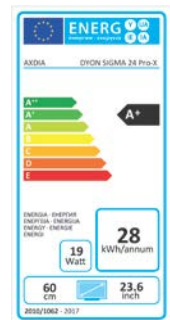

Dieses Gerät ist zukunftssicher und bereit für den Empfang von DVB-T2. (Übertragungs-Codec H.265/HEVC) Sendefrequenzen können regional abweichen. Weitere Infos finden Sie unter www.dyon.eu

- Full-HD LED TV
- Eingebauter HD Triple Tuner (S2/C/T2)
- Eingebauter DVD-Player
- CI+ Schnittstelle (ready for HD+ & freenet TV Modul)
- Hotel-Modus
- Elektronischer Programmführer (EPG)
- 1x HDMI-Anschluss
- USB-Anschluss
- PC Monitor Funktion
- Energieeffizienzklasse: A+

TECHNISCHE DATEN

Bildschirmgröße: 60 cm (23,6 Zoll)
Bildschirmformat / -auflösung: 16:9 / 1.920 x 1.080
Helligkeit / Kontrast: 200-220 cd/m² / 1.000:1
Reaktionszeit: 5 ms
Farben: 16,7 Mio.
DVB-S Standard: MPEG-2 / MPEG-4, H.264
Tuner-Funktionen:
 Bis zu 3.500 Senderspeicherplätze, Elektronischer Programmführer (EPG), Videotext, Untertitel, Sendersortierung, Kindersicherung, Automatische & Manuelle Sendersuche, Favoriten
HD DVB-S2:
 Unterstützt bis zu DiSeqC1.3, Demodulation: QPSK / 8PSK
HD DVB-C:
 Demodulation: 16 - 256QAM
DVB-T/T2:
 Modulation: COFDM 2K/8K, QPSK, 16QAM, 64QAM, QPSK, 16QAM, 64QAM, 256QAM
 Video System: MPEG-2 / MPEG-4 H.265 (HEVC)

Analog TV:
 Video System: PAL, SECAM, Audio System: B/G, D/K, I, L/L'
Schnittstelle: CI+ (Common Interface)
HDMI-Spezifikationen: 1.080p, 1.080i, 720p, 480p, 480i
Bildeinstellungen: Standard, Benutzerdefiniert, Mild, Dynamisch
Audioeinstellungen: Standard, Benutzerdefiniert, Film, Musik, Sport
Sonstige Funktionen: Auto Ausschaltung, Mehrsprachiges Benutzermenü
Mediafunktionen: USB-Anschluss zur Wiedergabe von HD-Videos, MP3 & JPEG
Wandhalterung: 200 x 100 mm Lochabstand (nicht mitgeliefert)
Lautsprecherausgang: 2x 3 Watt
Stromversorgung: 100V – 240V; 50/60 Hz
Stromverbrauch:
 <1 W Stand-By / 0W Off-Mode / 19 W On-Mode
 Energieverbrauch 28 kWh/Jahr auf der Grundlage eines täglichen vierstündigen Betriebs des Fernsehgeräts an 365 Tagen. Der tatsächliche Energieverbrauch hängt von der Art der Nutzung des Fernsehgeräts ab.